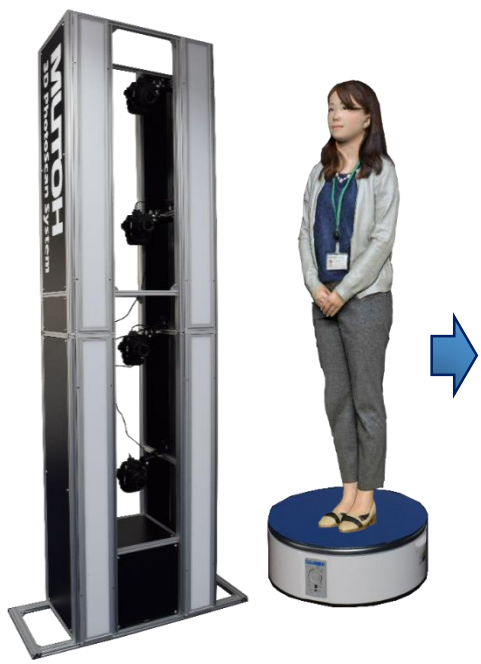

PHOTO NEXT 2016 出展のご案内

来たる**6月21日（火）～22日（水）**、**パシフィコ横浜**にて開催されます『**PHOTO NEXT 2016**』に弊社武藤工業(株)も出展する運びとなりましたので、ここにご案内申し上げます。

弊社ブースでは高速・高画質・省スペースかつ低価格を実現した**全身撮影用3Dスキャナー**を展示・実演致しますので、この機会に是非ともご来場賜りますよう心よりお待ち申し上げます。

小間番号：65

**スキャン
実演します**

リアルなフィギュア多数展示