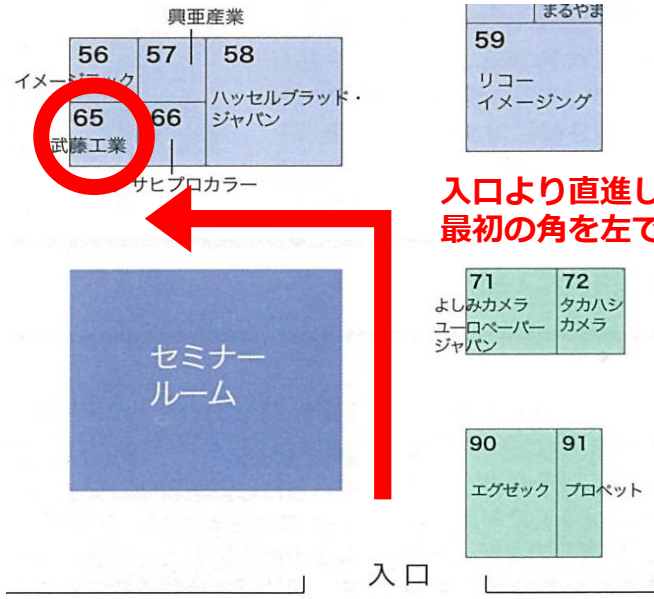

PHOTO NEXT 2016 出展のご案内

来たる**6月21日（火）～22日（水）**、**パシフィコ横浜**にて開催されます『**PHOTO NEXT 2016**』に弊社武藤工業(株)も出展する運びとなりましたので、ここにご案内申し上げます。

弊社ブースでは高速・高画質・省スペースかつ低価格を実現した**全身撮影用3Dスキャナー**を展示・実演致しますので、この機会に是非ともご来場賜りますよう心よりお待ち申し上げます。

小間番号：65

**スキャン
実演します**

リアルなフィギュア多数展示

ご不明点等ありましたら以下ご連絡先へお尋ねください。
武藤工業株式会社 3Dプリンタ事業部 TEL03-6758-7024