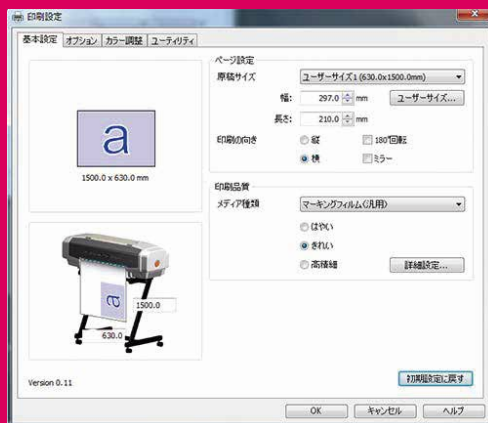

プリンタドライバのカラー調整とユーティリティの画面。