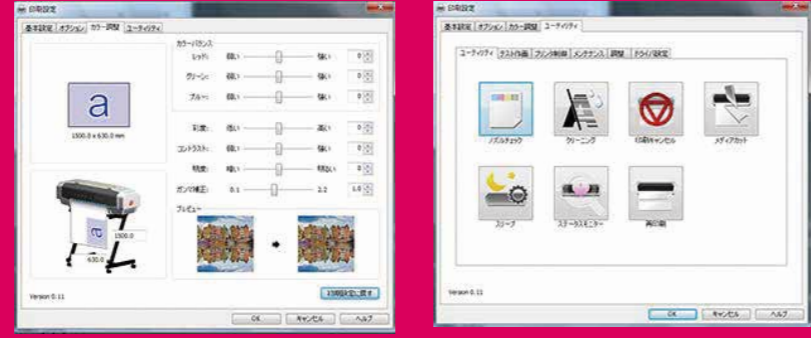

プリンタドライバは一般的な家庭用インクジェットプリンタと同様、簡単な操作になっています。

高い生産性と滑らかな階調表現を両立したバリアブルドットヘッド。

最高1,440dpiの高解像度を提供するプリントヘッドを採用。最高速度で5.74m²/hの生産性を実現しました。また、異なるドット径を最適に打ち分けるバリアブルドットテクノロジーで、より滑らかな階調表現を実現します。

いっそうの美しさを提供する独自の高画質テクノロジー。

横筋を目立たなくする「Wave Print」に加え、その進化形である「Fuzz Print」、横筋と色ムらを軽減する「Fog Print」を搭載。また、にじみを軽減する「Fine & Fuzz」「Fine & Fog」も搭載したVJ-628は、より美しいプリントを実現します。

必要に応じて選べるメディアカット方式。

プリンタ本体のボタンから横切りカットが指示できるのはもちろん、パソコン側からも用紙カットの指示が可能。それぞれの作業スタイルにフィットします。

安定したプリント品質を提供するプリ+（プラテン+アフター）ヒーター搭載。

インク的能力を最大限に引き出すプリ+（プラテン+アフター）ヒーターを搭載。事前にメディアを温めてドット径を安定させ、高いプリント品質を提供します。

メディア対応力を広げるプリントヘッド高さ調整機構。

プリントヘッドの高さは1.2mmまたは2.5mmの選択が可能。使用するメディアに応じて適した高さを選ぶことができます。

連続通電不要な省電力設計。

必要な時だけ電源を入れる省電力設計により電気代をセーブ。もちろん、通電中の定期クリーニングで使用するインクのムダな消費もありません。

充 実 機 能

リアルタイムにプリンタの状況が把握できるMUTOH Status Monitor (MSM)

ご使用のMUTOHプリンタの状態をパソコン上で、操作・確認ができます。プリンタの性能を最大限に引き出すソフトウェアです。

- **ステータスマニタ**
  MSMでプリンタの状態を監視します。
- **レポートメール**
  MSMからプリンタの状況をメールで通知します。

MSMでは、MUTOHプリンタに対して以下の情報が確認できます。
■印刷の進行状況 ■作画データ量 ■インク使用量
■作画実績 ■統計情報 ■コスト ■ヒーター情報
■ヘッド温度/カートリッジ情報 ■S/Cカード情報
■最新ファームウェア情報など

（MUTOH Clubにご加入ください。）
MSMをダウンロードするにはユーザ登録が必要です。
<https://club.mutoh.co.jp/mutoh/guser/>