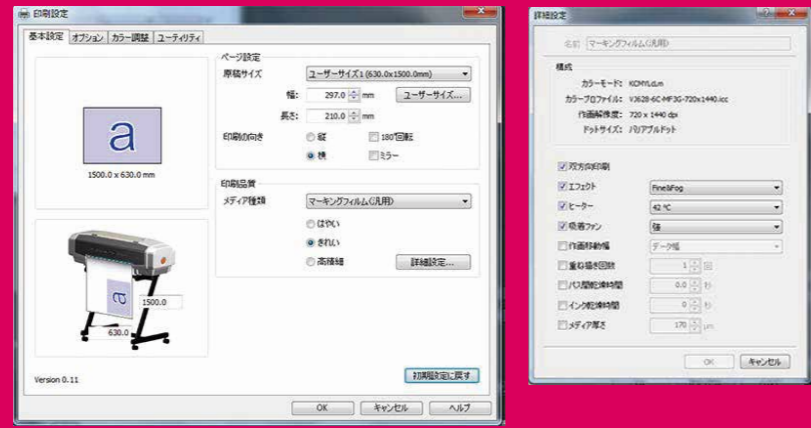

簡単 & 安心 操作

◆パソコンから簡単に操作できる純正プリンタドライバ。

「プリンタの便利な機能、高度な機能を、もっと簡単に使いこなしたい」とこんな声に応じてVJ-628に標準搭載したのが純正プリンタドライバです。たとえば、使い慣れたExcelやPowerPoint、Illustratorからの印刷も簡単。さらに、ヒーターの温度変更やヘッドクリーニング、メディアのカットなど、プリンタ本体の操作も簡単にできます。純正プリンタドライバは、プリンタ機能の簡単・フル活用を実現します。

●繊細な色合わせを可能にする専用ソフトウェアRIPもオプションで用意。詳しくは裏面をご覧ください。

プリンタドライバのカラー調整とユーティリティの画面。

◆環境に配慮したMUTOH純正エコソルベントインク「VJ-MS31」

「VJ-MS31」インクは、室内空気への揮発性有機化合物（VOC）放散の規格に対し、世界で最も厳しい包括的な基準値が要求される「GREENGUARD Gold」認証を取得しており、有害なレベルの化学物質を室内に放出しないことが証明されています。環境に配慮したオペレーターに優しいインクです。また、発色性、耐候性（ラミネートなしで3年相当）、耐摩擦性、耐薬品性にも優れています。