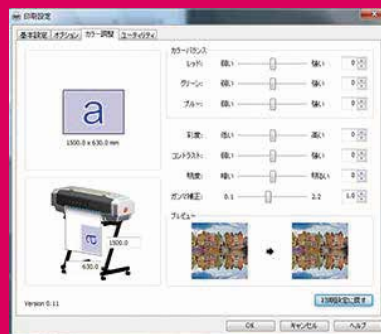

◆環境に配慮したMUTOH純正エコソルベントインク「VJ-MS31」

「VJ-MS31」インクは、室内空気への揮発性有機化合物（VOC）放散の規格に対し、世界で最も厳しい包括的な基準値が要求される「GREENGUARD Gold」認証を取得しており、有害なレベルの化学物質を室内に放出しないことが証明されています。環境に配慮したオペレーターに優しいインクです。また、発色性、耐候性（ラミネートなしで3年相当）、耐摩擦性、耐薬品性にも優れています。