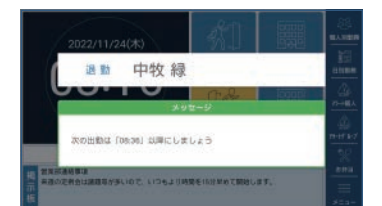

## スマートフォン感覚で操作できる

打刻履歴や勤務照会など、テレタイム $\alpha$ に表示される情報は、スワイプ操作でスクロールできます。スマートフォンやタブレット同様、直感的な操作でお使いいただけるようになりました。

## 視覚障がい者対応

標準で視覚障がい者をサポートする機能を備えています。4ボタン画面(P6参照)で4つの区分にタッチすると、タッチされた区分を音声でお知らせします。

出勤です

## 勤務間インターバル制度対応

2019年4月1日施行の「働き方改革法」で、勤務間インターバルが努力義務となりました。テレタイム $\alpha$ では、クロノス Performance で設定されたインターバル時間から、最低の休憩時間を持った次回出勤時刻を表示し、注意喚起をいたします。