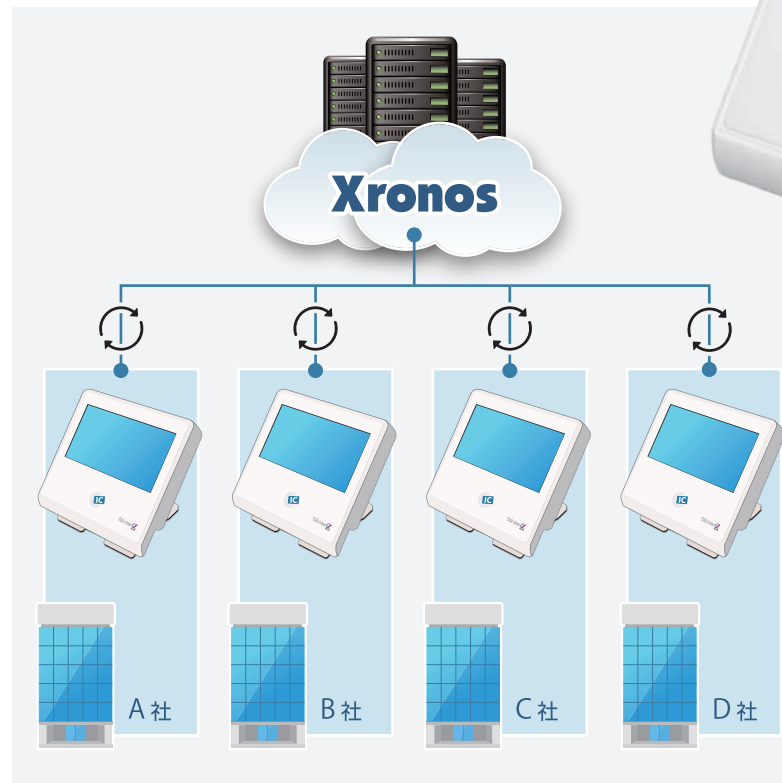

# Tele time C

コストもフォルムもシンプルに

タイムレコーダーの先入観をくつがえす  
 デザイン。日々実直に打刻を正確に  
 記録し続ける、職場のマスコット。  
 スモールオフィスに、特におすすめ。

### タイムレコーダーの常識にとられない筒型

コストパフォーマンスを重視し、必要な機能のみに  
 磨きかけた製品。

**テレタイム C**  
 151,800円(税込)

※テレタイムの各種機能は、当社開発の就業管理システム「クロノス Performance」との連動により実行できます。※各種専用カードは当社推奨品以外、ご利用いただけません。

## テレタイム $\alpha$ を最新バージョンへ自動アップデート!

テレタイム $\alpha$ は、クロノス社が管理するサーバーと日々通信を行い、最新のシステムに自動でアップデートされます。これにより、お客様による更新作業の手間なく追加機能や機能改善をご利用いただけます。

また、テレタイム $\alpha$ の状態も日々の通信で送信。トラブル時に迅速にサポートすることができます。

※自動アップデート・状態通知は、ネットワークを介して行います。本機能をご利用いただくにはテレタイム $\alpha$ 本体が弊社サーバーに接続できる環境が必要です。