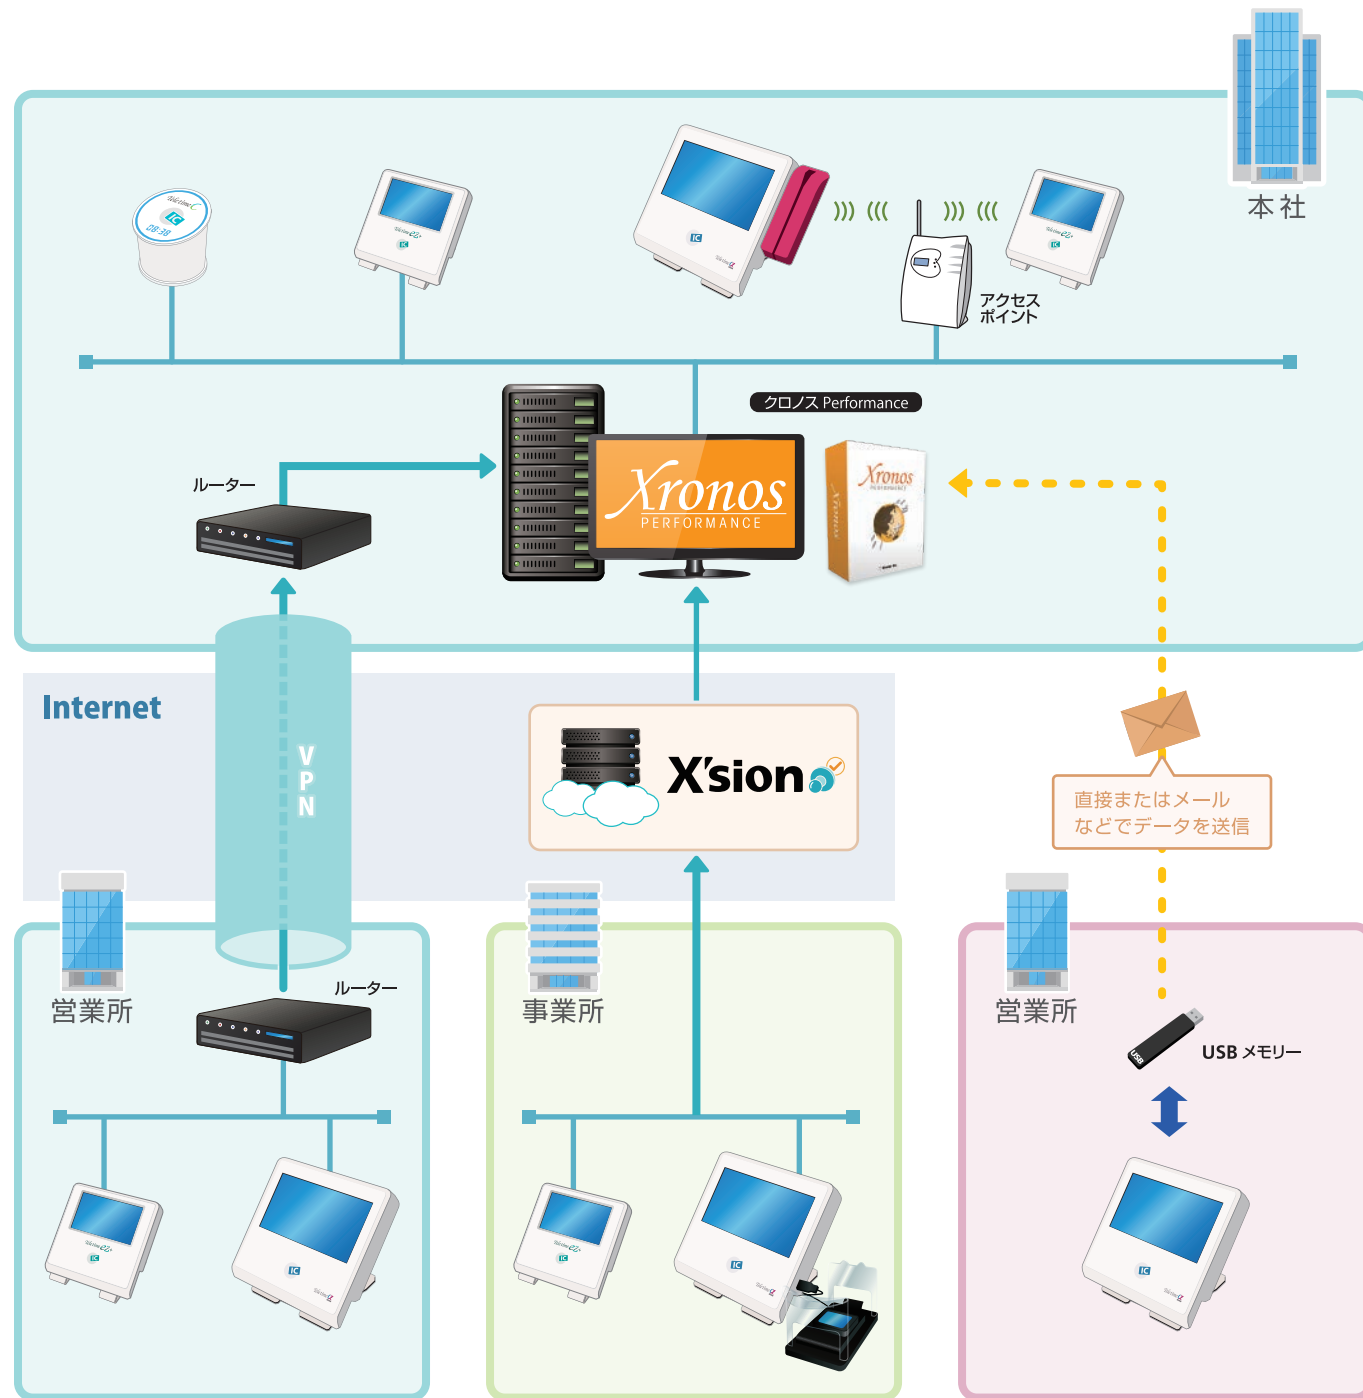

### 付属のツールが便利

機能を追及し、無駄を削ぎ落としたシンプル設計の付属品「C ツール」。導入設置時には、IP アドレス設定、その他運用に必要な設定を C ツールですべて簡単に行うことができます。

また、クロノス Performance を利用できない拠点でも、C ツールを利用して、カード番号の登録が可能です。  
(※打刻の照会・修正等は一切できません。)

## テレタイムシリーズ システム構成例

➡ 矢印は打刻データの流れを示します