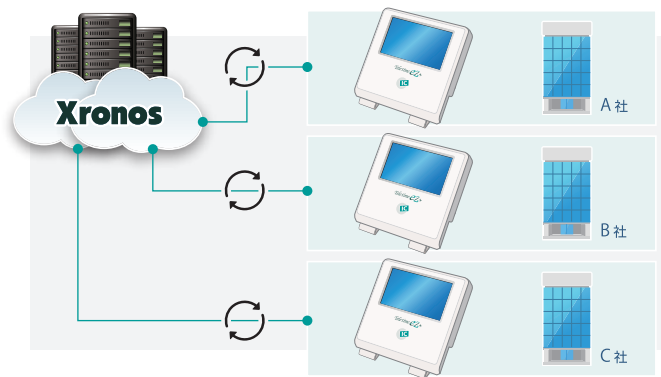

自動アップデート

テレタイム eZ+ は、最新のシステムに自動でアップデート可能です。
また、テレタイム eZ+ の状態も日々の通信で送信。
トラブル時に迅速にサポートすることができます。^{*1}

24 時間フル操業 (シフト) に対応

退勤時に日替退ボタンを選択すれば、前日からの勤務としてカウントします。
● 例：午前 7 時退勤⇒前日の 31 時退勤として処理

置き型 (スタンド標準添付)
テレタイム eZ+ を置き型で利用する場合にご使用ください。
日常利用に最適な角度で製品が自立します。

壁掛け (壁掛け金具標準添付)
テレタイム eZ+ を壁面に設置して利用する場合にご使用ください。
壁面に対してフラットに設置でき、製品がオフィスの景観に自然に溶け込みます。

アラートメッセージを表示

「クロノス Performance」から受信したアラート情報を、打刻の際に表示して注意を促します。

Wi-Fi を標準装備

通信は有線 LAN と Wi-Fi を標準装備。
通用口など LAN 配線が難しい環境にも柔軟に対応します。^{*2 *3}
※ 通信規格：2.4GHz IEEE802.11n/IEEE802.11g/IEEE802.11b
5GHz IEEE802.11ac/IEEE802.11n/IEEE802.11a