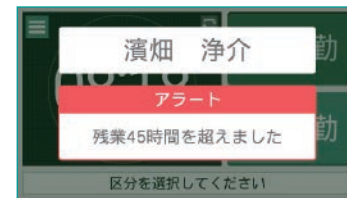

アラートメッセージを表示

「クロノス Performance」から受信したアラート情報を、打刻の際に表示して注意を促します。

Wi-Fi を標準装備

通信は有線 LAN と Wi-Fi を標準装備。
通用口など LAN 配線が難しい環境にも柔軟に対応します。^{*2 *3}
※ 通信規格：2.4GHz IEEE802.11n/IEEE802.11g/IEEE802.11b
5GHz IEEE802.11ac/IEEE802.11n/IEEE802.11a