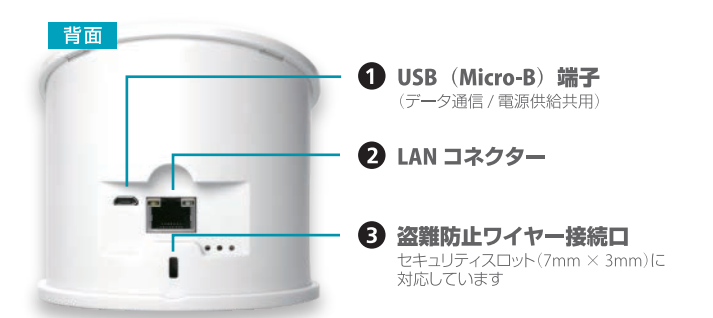

インターフェース

*1 自動アップデート・状態通知は、ネットワークを介して行います。本機能をご利用いただくにはテレタイム eZ+ 本体が弊社サーバーに接続できる環境が必要です。^{*2} テレタイムの SSID およびセキュリティキーに設定可能な文字はつぎの通りです。
[数字] 0-9, [アルファベット] a-z A-Z, [記号] !@%+<->^_`|~ *3 対応規格であっても無線機器同士の相性により接続が不安定になる場合がございます。また、ステルス SSID をご利用の場合は、通信が不安定となったり、通信ができない場合がございます。接続できない場合は、別 SSID の準備、もしくは有線 LAN でのご利用を検討ください。

*1 24 時間切れ目なく勤務シフトがある環境でご利用いただく場合は、自動処理することはできません。
*2 クロノス Performance の場所別管理オプションではご利用になれません。*3 他の機種とのタイムレコーダーと混在する場合、または拠点間移動の従業員がいて、かつテレタイム C を複数台ご利用される予定の場合はご購入をお控えください。