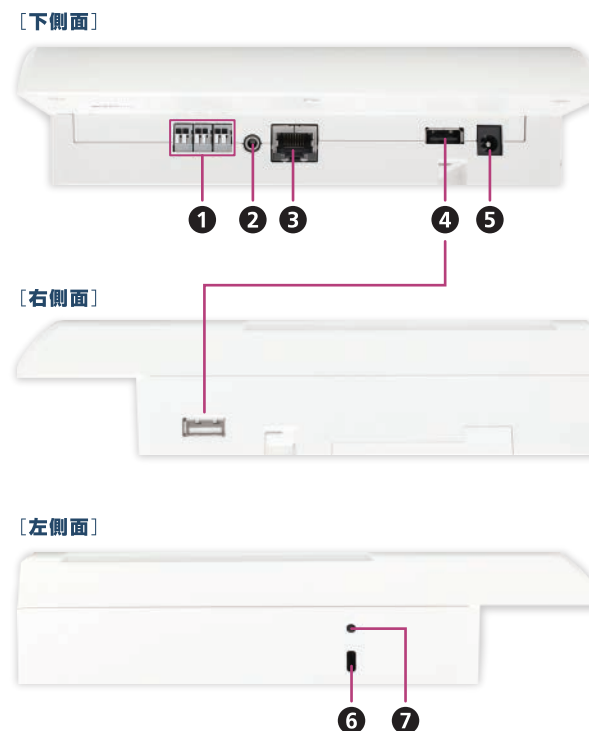

豊富なインターフェース

- ① 外部接続端子
  左から「入力1」「出力1」「外部のチャームユニット用」接続端子です。
- ② オーディオ端子 3.5Φステレオミニプラグ用
  外部のアンプ付きのスピーカーに接続して、定時に音楽を流すことができます。別売りのテレタイム α 用スピーカーを購入していただくか、またはパソコン用のスピーカーでも利用可能です。
- ③ LANコネクタ
  100BASE-TXの有線LAN用コネクタです。
- ④ USB端子
  通信手段のない場合は、USBを利用すればデータの送受信が行えます。またプリンターの接続も可能です。
- ⑤ 電源ジャック
  AC電源アダプターの接続用ジャックです。
- ⑥ 盗難防止ワイヤー接続口
  セキュリティスロット (7mm×3mm) に対応しています。
- ⑦ リセットボタン
  製品が何らかの障害で動作しなくなった場合に使用します。