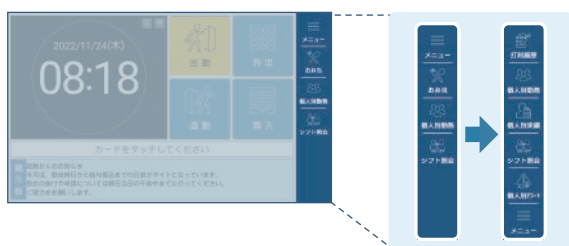

## ○ 表面は段差の無い防滴仕様

液晶面に段差がありません

テレタイム $\alpha$ は、表面を1枚のタッチパネルで覆っているため段差がなく、水が入る隙間がありません。濡れた手で画面タッチしても液晶には影響がないので、水作業を行う現場でも安心してご使用いただけます。(防水仕様ではありません)

## ○ 壁掛け金具を標準添付

テレタイム $\alpha$ を壁面に設置するための「壁掛け金具」を標準添付。製品を壁面に対してフラットに設置できるためタイムレコーダーが、オフィスの景観に自然に溶け込みます。

3つのレイアウトから選べる時計画面

▶ 4ボタン画面

余分なファンクションを排除した操作性重視の画面。(視覚障がい者対応)

▶ 10ボタン画面

時計を大きく表示。シンプルで見やすい画面。

▶ 24ボタン画面

最大24ファンクションを表示可能な多機能な画面。

メインメニューのカスタマイズ

時計画面の右側に表示されるメニューは、自由にレイアウトを変更可能。よく使うメニューのみ表示するなど、ユーザーが使いやすいようにカスタマイズすることができます。

シフト確認

一ヶ月のシフトを確認できます。営業時間の長い店舗や病院、24時間操業の工場など、勤務シフトの多い業種で威力を発揮します。

閲覧しやすい、各種照会画面

個人別照会画面や従業員全員の日報照会画面などを見やすいレイアウトで表示。別売りのプリンターを利用すれば、個人別照会画面をタイムカードのようなスタイルで印刷することもできます。