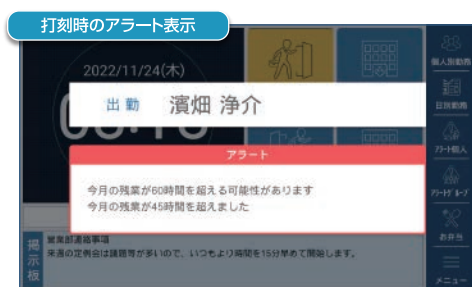

3つのレイアウトから選べる時計画面

▶ 4ボタン画面

余分なファンクションを排除した操作性重視の画面。(視覚障がい者対応)

▶ 10ボタン画面

時計を大きく表示。シンプルで見やすい画面。

▶ 24ボタン画面

最大24ファンクションを表示可能な多機能な画面。

メインメニューのカスタマイズ

時計画面の右側に表示されるメニューは、自由にレイアウトを変更可能。よく使うメニューのみ表示するなど、ユーザーが使いやすいようにカスタマイズすることができます。

シフト確認

一ヶ月のシフトを確認できます。営業時間の長い店舗や病院、24時間操業の工場など、勤務シフトの多い業種で威力を発揮します。

閲覧しやすい、各種照会画面

個人別照会画面や従業員全員の日報照会画面などを見やすいレイアウトで表示。別売りのプリンターを利用すれば、個人別照会画面をタイムカードのようなスタイルで印刷することもできます。

Xsion非対応

Xsion非対応

アラート通知関連

「クロノス Performance」から受信したアラート情報を、出勤・退勤打刻の際に表示して注意を促します。個人別アラート一覧で自分に出されたアラートを確認したり、管理者はグループ別に一覧表示することも可能です。

さまざまな非接触カードに対応

利用できるICカードは、FeliCa、Mifare (ClassicまたはUltra light) の2種類となります。

〈非接触ICカードで実際に利用されているサービスの一例〉

- ○上記サービスで利用されているカードのすべてが、テレタイム α での動作保証をするものではありません。
- ○スマートフォンは、本システムでの使用はできません。

- ※最大登録人数は5,000名です。
- ※FeliCaはソニー株式会社が開発した非接触ICカードの技術方式です。
- ※FeliCaはソニー株式会社の登録商標です。
- ※「Mifare」はNXPセミコンダクターズの登録商標です。

無線LAN内蔵

無線LANが標準で内蔵されていますので、設定も簡単にできます。

対応規格: 2.4GHz IEEE802.11n/g/b 5GHz IEEE802.11ac/n/a

- ※テレタイムのSSIDおよびセキュリティキーに設定可能な文字はつぎの通りです。
  [数字] 0-9、[アルファベット] a-z A-Z、[記号] !"#%+,-./:;<=>^_`{|}~
- ※対応規格であっても無線機器同士の相性により接続が不安定になる場合がございます。また、ステルスSSIDをご利用の場合は、通信が不安定となったり、通信ができない場合がございます。接続できない場合は、別SSIDの準備、もしくは有線LANでのご利用を検討ください。

常に正確な時刻を表示

内蔵された時計は「月差±5秒(当社実測値)」と非常に高性能です。

さらにNTPサーバーと連動すれば、1日1回自動時刻合わせを行い、その極わずかな誤差までも解消します。(サーバーと連動できない環境でも、「クロノス Performance」から1日1回、定時に時刻合わせを行うことができます。)

豊富なインターフェース