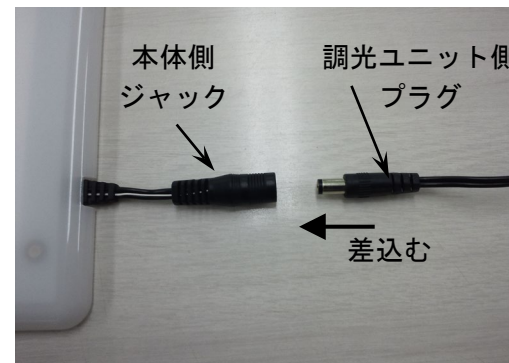

SLT-B4C 本体

調光ユニット

ACアダプター

■設置および使用方法

- ① 本体を机など平坦な場所に置き、本体のジャックに調光ユニットのプラグを差込みます。
- ② 調光ユニットのジャックに AC アダプタープラグを差込みます。
- ③ AC アダプターを家庭用コンセント (AC100V) に差込んで、調光ユニットの電源スイッチを押して点灯を開始します。
- ④ 発光面上に原画を置き、原画の上にトレース用紙を載せます。トレース用紙、原画の厚さ、目の疲れ具合により、調光スイッチ UP/DOWN で使いやすい明るさに調節して下さい。電源を OFF にしても、前回 OFF 時の明るさを記憶しています。
- ⑤ 使用後は、電源スイッチを押して消灯し、AC アダプターを家庭用コンセントより抜いてください。さらに、ジャックとプラグを持ってスイッチユニットと AC アダプターを取り外してください。
(ジャックやプラグを無理に引き抜くと故障の原因となります。)