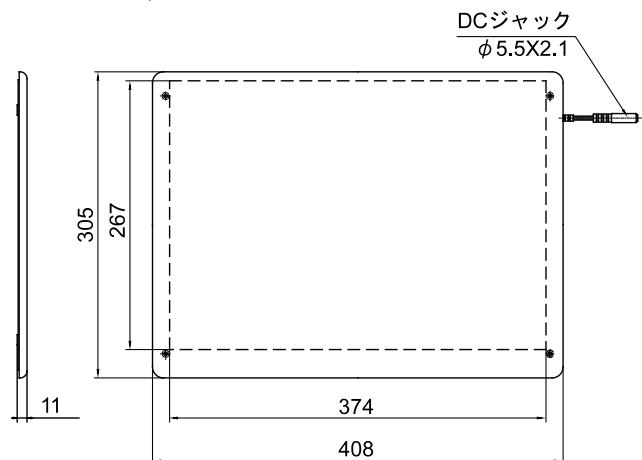

■製品の構成

本製品は下記の3点で構成されています。

- ・SLT-B4C 本体・・・1台
- ・ACアダプター・・・1個
- ・調光ユニット・・・1個

SLT-B4C 本体