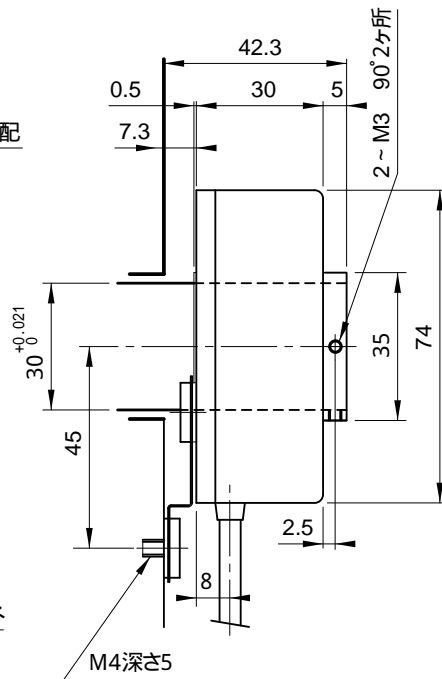

取付用板バネ

3 ~ M4深さ5 等配
PCD 60

取付用板バネ
板厚0.3t

ラインドライバ出力時はコネクタ無しとなります。