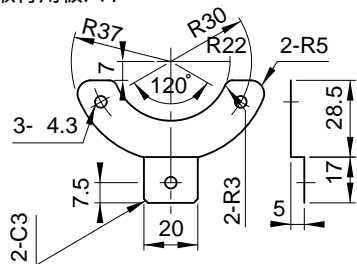

取付用板バネ

3 ~ M4深さ5 等配
PCD 60

取付用板バネ
板厚0.3t

ラインドライバ出力時はコネクタ無しとなります。