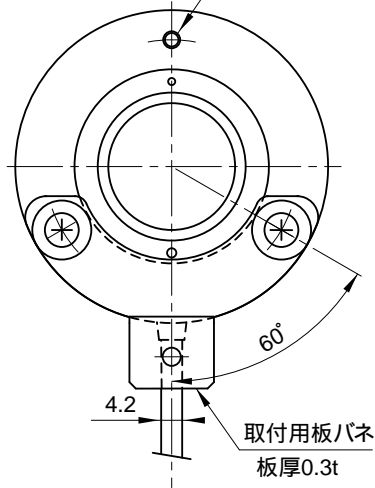

取付用板バネ

3 ~ M4深さ5 等配
PCD 60

取付用板バネ
板厚0.3t

ラインドライバ出力時はコネクタ無しとなります。