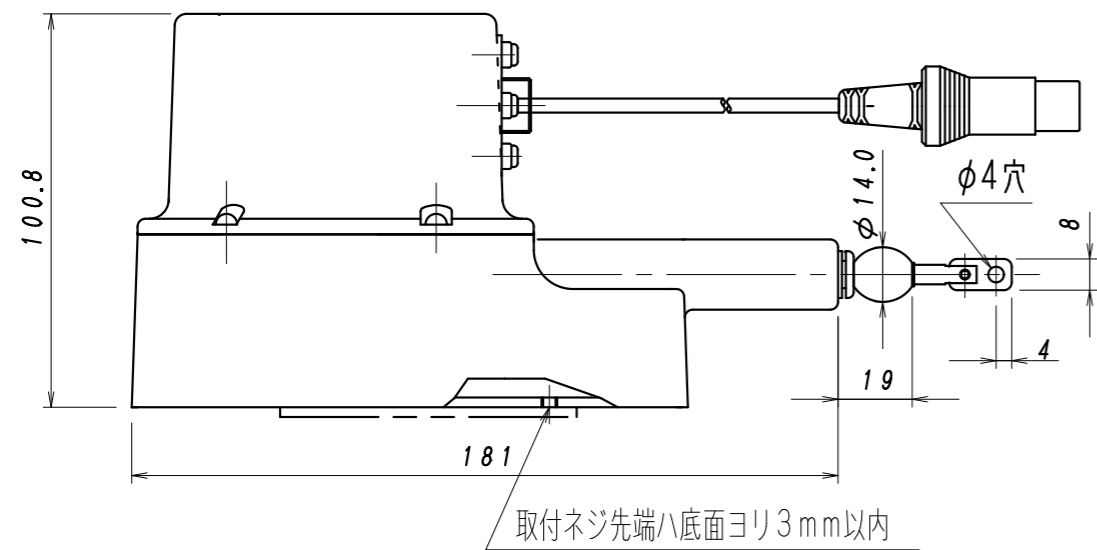

配線ピン側より見えています。

付属ブラケット t=2.5

No	線材色	信号名	用途	補足
1	水	CLK-	SSIクローカー	
2			未接続	
3	黒	Data+	SSIデータ+	
4	緑	CLK+	SSIクローカー+	
5	橙	Data-	SSIデータ-	
6	紫	Vcc	電源 DC 7-30V	
7	白	0V (GND)	グランド	
8	シールド*	シールド*線	シールド外皮	