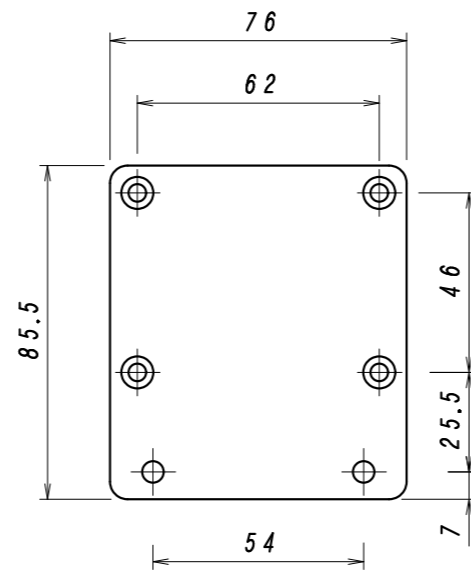

配線ピン側より見えています。

付属ブラケット t=2.5

No	線材色	信号名	用途	補足
1	水	CLK-	SSIクローカー	
2			未接続	
3	黒	Data+	SSIデータ+	
4	緑	CLK+	SSIクローカー+	
5	橙	Data-	SSIデータ-	
6	紫	Vcc	電源 DC 7-30V	
7	白	0V (GND)	グランド	
8	シールド*	シールド*線	シールド外皮	